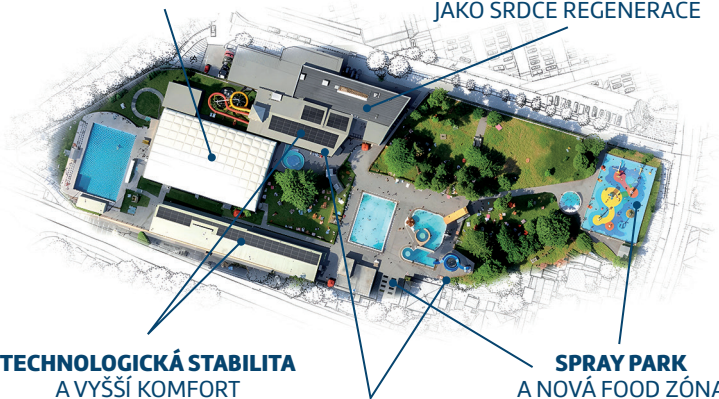

www.zoodecin.cz

VIZE ROZVOJE

AQUAPARKU DĚČÍN

MODERNIZACE 50M BAZÉNU
S CELOROČNÍM PROVOZEM

WELLNESS
JAKO SRDCE REGENERACE

KŘÍŽEM KRÁŽEM

TECHNOLOGICKÁ STABILITA
A VYŠŠÍ KOMFORT

SPRAY PARK
A NOVÁ FOOD ZÓNA